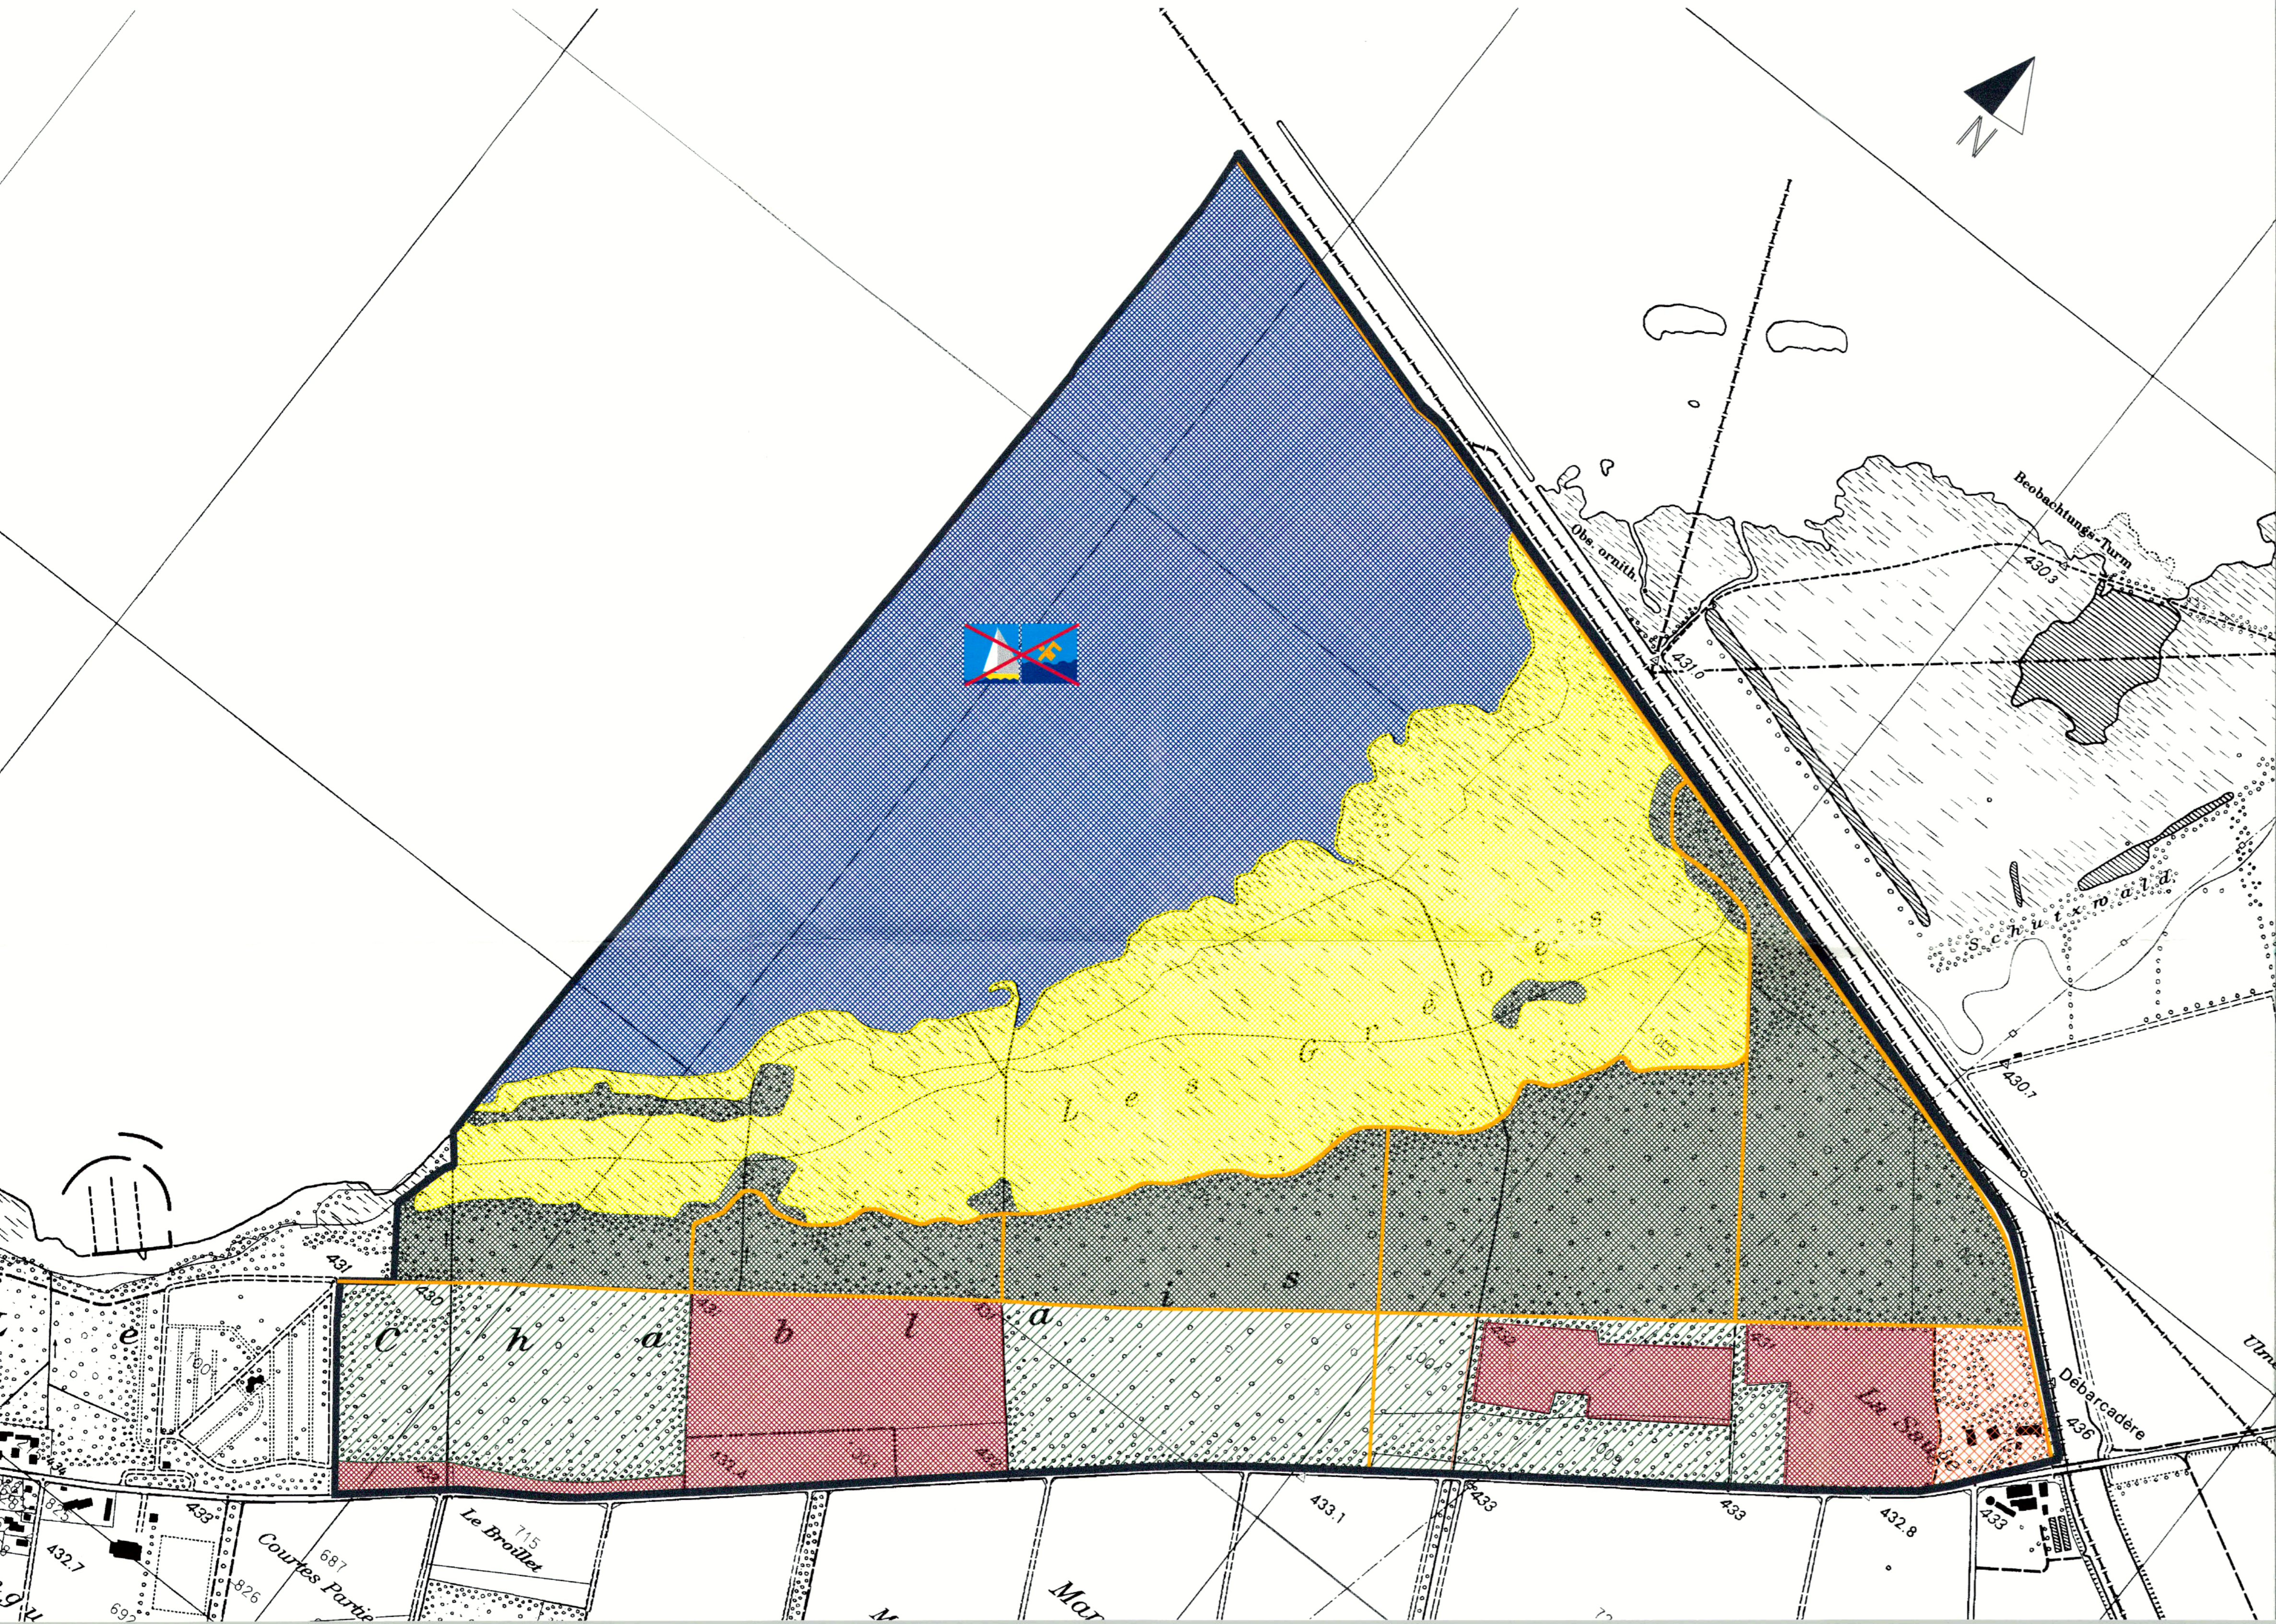

**DECISION DE CLASSEMENT**  
DES RESERVES NATURELLES  
DE LA RIVE SUD DU LAC DE NEUCHÂTEL

Réserve naturelle de Cudrefin  
Commune de Cudrefin

- Périmètre de la réserve naturelle
- Secteurs lacustres
  - interdit à la navigation et à la baignade
- Secteurs terrestres
  - libres d'accès
  - Zone spéciale
  - Secteur agricole protégé
  - Forêts alluviales
  - d'accès limités aux chemins balisés
  - Marais et bosquets en zone marécageuse
  - Forêts refuge
- Voies et cheminements
  - Cheminement exclusivement piétonnier